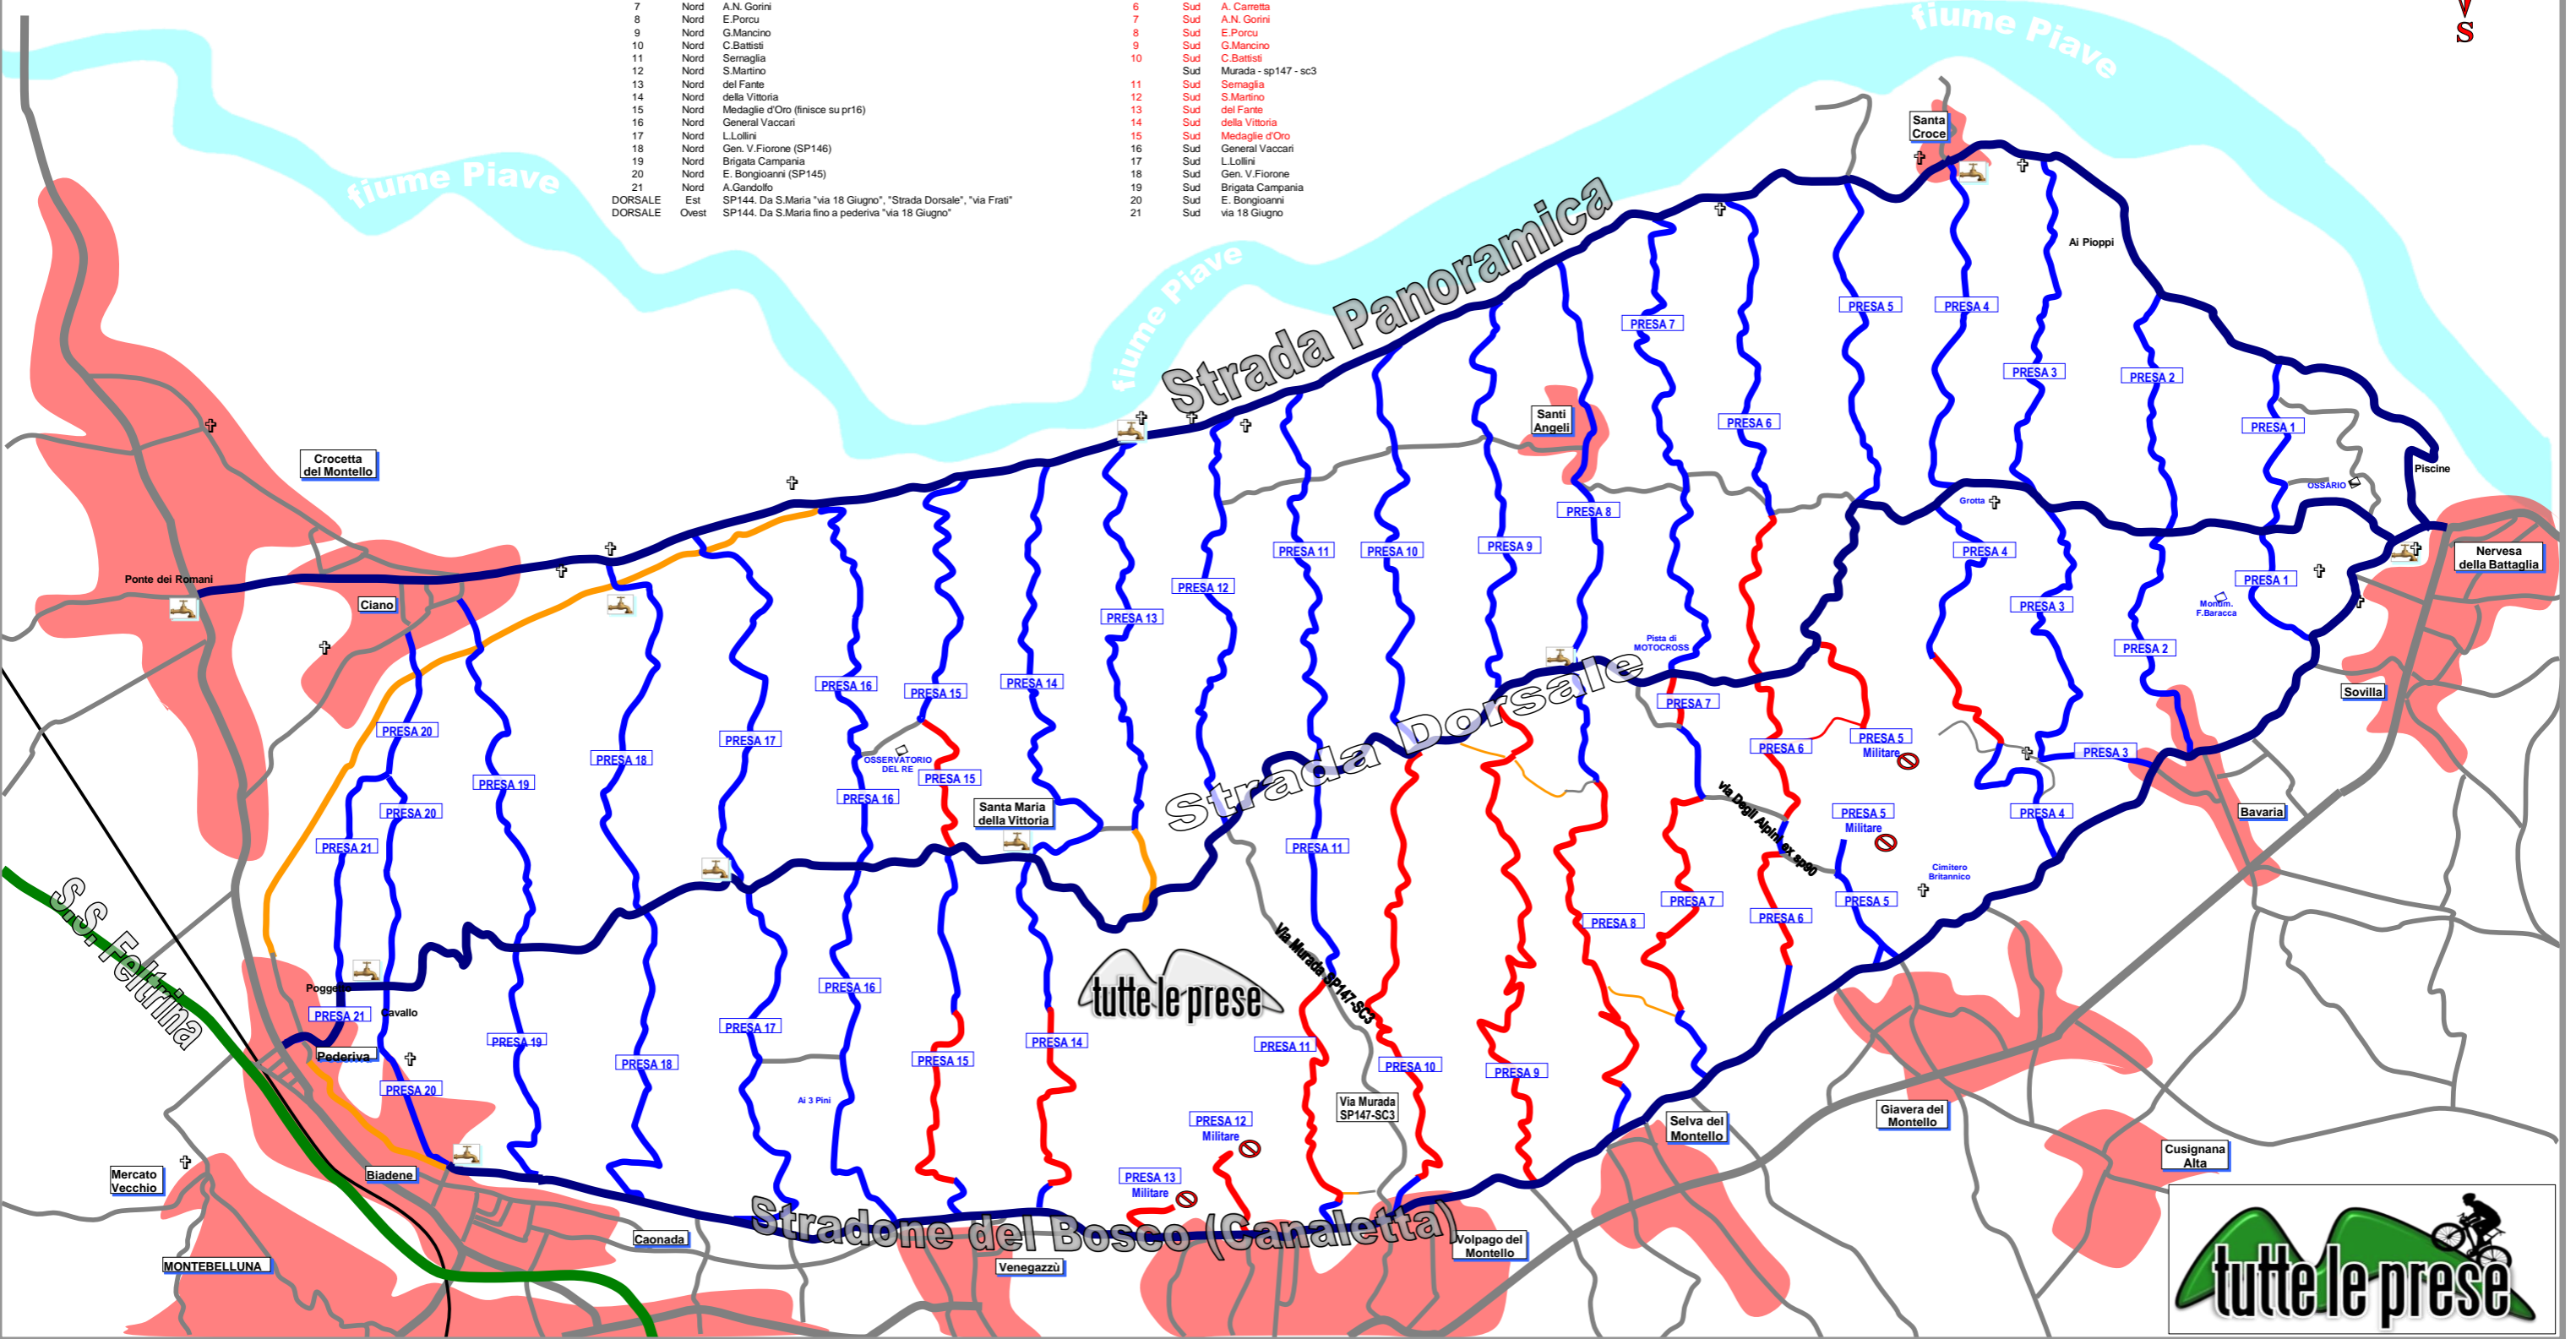

Preso	Versante	Via	Preso	Versante	Via
PANORAMICA			Stradone Del Bosco		
1	Nord	VII Armata (SP 77) - Da S.Croce Via X Armata	1	Sud	Stradone del Bosco - Frà Giocondo - Diaz (sp144)
2	Nord	Castelviero	2	Sud	F.Baracca
3	Nord	C.Alessi	3	Sud	G.Alessi
4	Nord	U.Sacco	4	Sud	U.Sacco
5	Nord	L.Lama	5	Sud	L.Lama
6	Nord	del Solstizio	6	Sud	del Solstizio
7	Nord	A. Carretta	7	Sud	Degli Alpini
8	Nord	A.N. Gorini	8	Sud	A. Carretta
9	Nord	E.Porcu	9	Sud	A.N. Gorini
10	Nord	G.Mancino	10	Sud	E.Porcu
11	Nord	C.Battisti	11	Sud	G.Mancino
12	Nord	Sernaglia	12	Sud	C.Battisti
13	Nord	S.Martino	13	Sud	Murada - sp147 - sc3
14	Nord	del Fante	14	Sud	Sernaglia
15	Nord	della Vittoria	15	Sud	S.Martino
16	Nord	Medaglie d'Oro (finisce su pr16)	16	Sud	del Fante
17	Nord	General Vaccari	17	Sud	della Vittoria
18	Nord	L.Lollini	18	Sud	Medaglie d'Oro
19	Nord	Gen. V.Fiorone (SP146)	19	Sud	General Vaccari
20	Nord	Brigata Campania	20	Sud	L.Lollini
21	Nord	E. Bongioanni (SP145)	21	Sud	Gen. V.Fiorone
DORSALE	Est	SP144. Da S.Maria "via 18 Giugno", "Strada Dorsale", "via Frati"			
DORSALE	Ovest	SP144. Da S.Maria fino a pederiva "via 18 Giugno"			

Ferrovie
 SS Feltrina
 Altre strade ASFALTATE, urbane e non
 Panoramica - Dorsale - Stradone Del Bosco (Canaletta) ASFALTATE
 Prese del Montello ASFALTATE
 Prese del Montello NON ASFALTATE (percorribili con bici da strada)
 Prese del Montello NON ASFALTATE (NON percorribili con bici da strada)